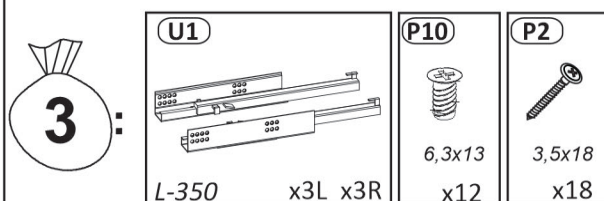

D Sehr geehrter Kunde, sollte ein Teil fehlen oder beschädigt sein, kreuzen Sie bitte dieses deutlich auf der Montageanleitung an und schicken Sie zu uns ab.

GB Dear customer, Should there be any place missing or damaged, kindly mark this place clearly on the attached assembly instructions and return it to us.

PL Szanowny Kliencie, gdyby brakowało jakiejś części lub byłaby uszkodzona proszę to oznaczyć krzyżykiem na instrukcji montażowej przesać instrukcję razem z reklamacją.

SK Vážení zákazník, keby chýbala nejaká časť, alebo by bola poškodená, označte ju prosím krížikom na montážnom návode a zašlite návod spolu s reklamáciou.

CZ Vážení zákazník, kdyby chýběla nějaká část nebo byla poškozená, označte ji prosím křížkem na montážním návodu a zašlete návod spolu s reklamací.