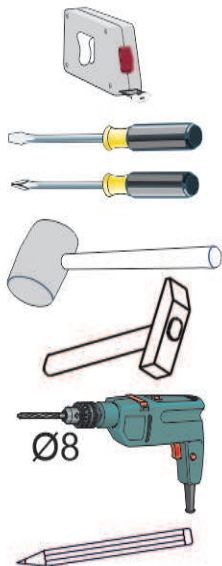

Model: **ASHA RTV 167 2D1SZ** 1/13  
 Modell: **ASHA RTV 167 2D1SZ** 1/13

Do montázu potrzebne są:  
 Für die Montage dieser Type benötigen Sie:  
 Na montáž budete potrebovať:  
 Potřebné k montáži

# BOGART.

**PL** Instrukcja montażowa  
**D** Montageanleitung  
**GB** Assembly instructions  
**SK** Návod na montáž  
**CZ** Návod k montáži

**D** Sehr geehrter Kunde, sollte ein Teil fehlen oder beschädigt sein, kreuzen Sie bitte dieses deutlich auf der Montageanleitung an und schicken Sie zu uns ab.