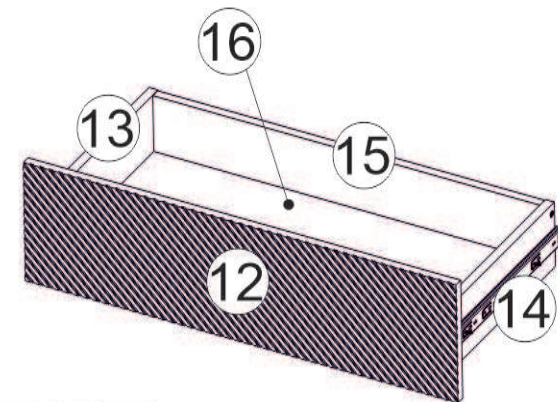

BOGART.

PL Instrukcja montażowa
D Montageanleitung
GB Assembly instructions
SK Návod na montáž
CZ Návod k montáži

D Sehr geehrter Kunde, sollte ein Teil fehlen oder beschädigt sein, kreuzen Sie bitte dieses deutlich auf der Montageanleitung an und schicken Sie zu uns ab.

GB Dear customer, Should there be any place missing or damaged, kindly mark this place clearly on the attached assembly instructions and return it to us.

PL Szanowny Kliencie, gdyby brakowało jakiejś części lub byłaby uszkodzona proszę to oznaczyć krzyżykiem na instrukcji montażowej i przelać instrukcję razem z reklamacją.

SK Vážení zákazník, keby chýbala nejaká časť, alebo by bola poškodená, označte ju prosím krížikom na montážnom návode a zašlite návod spolu s reklamáciou.

CZ Vážení zákazník, kdyby chyběla nějaká část nebo byla poškozená, označte ji prosím křížkem na montážním návodu a zašlete návod spolu s reklamací.