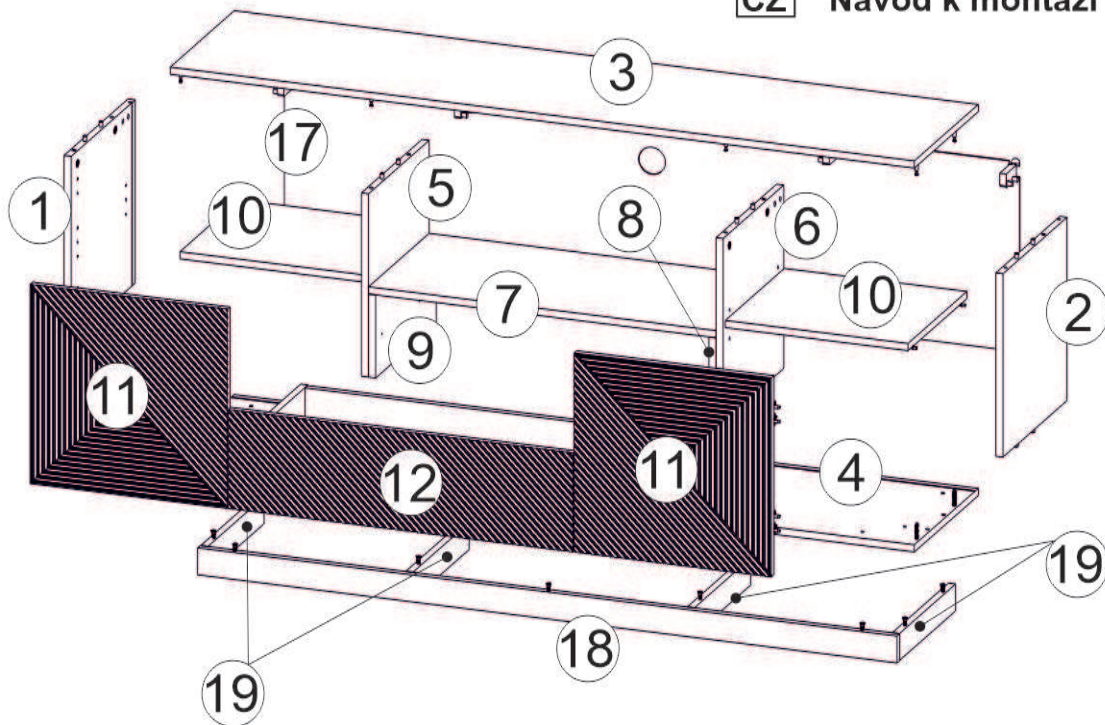

BOGART.

PL Instrukcja montażowa
D Montageanleitung
GB Assembly instructions
SK Návod na montáž
CZ Návod k montáži

D Sehr geehrter Kunde, sollte ein Teil fehlen oder beschädigt sein, kreuzen Sie bitte dieses deutlich auf der Montageanleitung an und schicken Sie zu uns ab.

GB Dear customer, Should there be any place missing or damaged, kindly mark this place clearly on the attached assembly instructions and return it to us.

PL Szanowny Kliencie, gdyby brakowało jakiejś części lub byłaby uszkodzona proszę to oznaczyć krzyżykiem na instrukcji montażowej i przelać instrukcję razem z reklamacją.

SK Vážení zákazník, keby chýbala nejaká časť, alebo by bola poškodená, označte ju prosím krížikom na montážnom návode a zašlite návod spolu s reklamáciou.

CZ Vážení zákazník, kdyby chyběla nějaká část nebo byla poškozená, označte ji prosím křížkem na montážním návodu a zašlete návod spolu s reklamací.