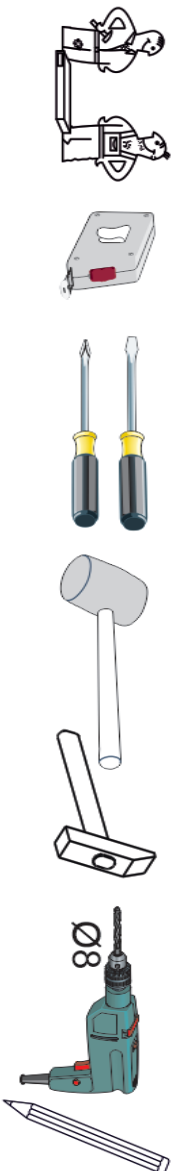

Model: **ASHA RTV 200 5D**

1/17

- PL** Instrukcja montażowa
- D** Montageanleitung
- GB** Assembly instructions
- SK** Návod na montáž
- CZ** Návod k montáži

D Sehr geehrter Kunde, sollte ein Teil fehlen oder beschädigt sein, kreuzen Sie bitte dieses deutlich auf der Montageanleitung an und schicken Sie zu uns ab.

BOGART.

max.

= 3

max.

= 8 9 10

Opcja z wszystkimi frontami
Option with all fronts

Opcja bez jednego frontu
Option without one front

Do montázu potřebné są:
 Für die Montage dieser Type
 benötigen Sie:
 Na montáž budete potřebovat
 Potřebné k montáži:

- K2**  x20
- T1**  x10
- M1**  x10
- S10**  US 3x18 x14
- P2**  3,5x18 x12
- W2**  x20
- S9**  x11
- Z1**  x26
- K11**  x22
- K7**  x1

- Z7**  x4
- S3**  4x13 x8

- Z8**  x6
- S3**  4x13 x12

- B5**  x2

**Opcja
Option**

- X1**  x2
- X2**  x2
- K20**  x4

1

Opcja z wszystkimi frontami
Option with all fronts

Opcja bez jednego frontu
Option without one front

2

3

4

5