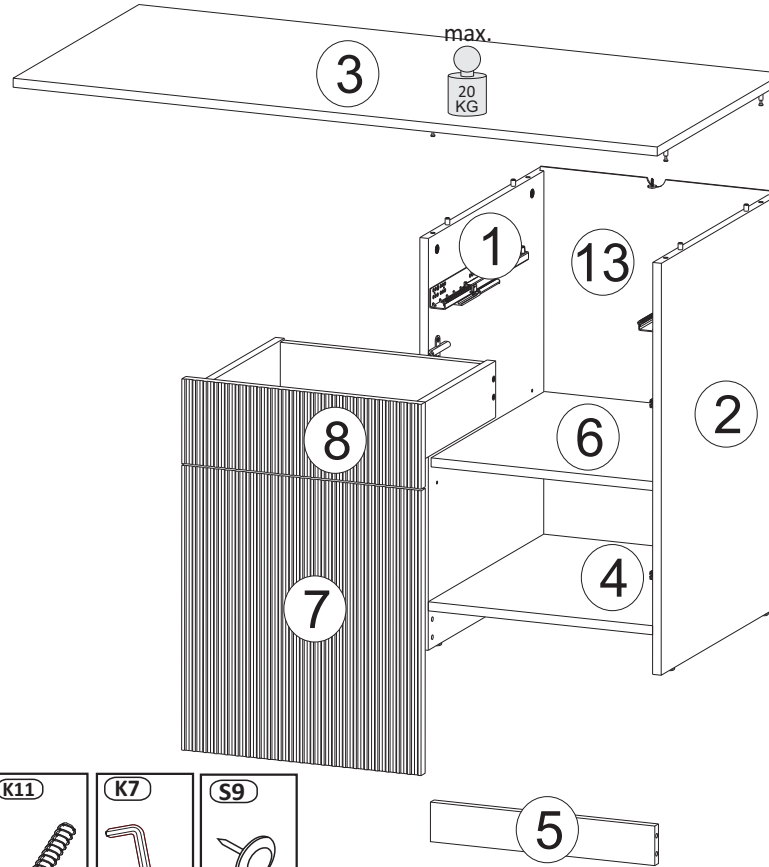

Model: **NICOLE BIURKO 1D1SZ**
 Modell: **NICOLE BIURKO 1D1SZ**

1/9

Do montázu potřebné są:
 Für die Montage dieser Type
 benötigen Sie:

Na montáž budete potrebovať
 Potřebné k montáži

BOGART.

- PL** Instrukcja montażowa
- D** Montageanleitung
- GB** Assembly instructions
- SK** Návod na montáž
- CZ** Návod k montáži