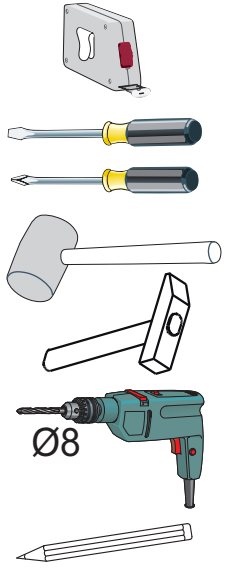

Model: **NICOLE BIURKO 1D1SZ**
 Modell: **NICOLE BIURKO 1D1SZ**

1/9

Do montázu potřebné są:
 Für die Montage dieser Type
 benötigen Sie:

Na montáž budete potrebovať
 Potřebné k montáži

BOGART.

- PL** Instrukcja montażowa
- D** Montageanleitung
- GB** Assembly instructions
- SK** Návod na montáž
- CZ** Návod k montáži

D Sehr geehrter Kunde, sollte ein Teil fehlen oder beschädigt sein, kreuzen Sie bitte dieses deutlich auf der Montageanleitung an und schicken Sie zu uns ab.

GB Dear customer, Should there be any place missing or damaged, kindly mark this place clearly on the attached assembly instructions and return it to us.