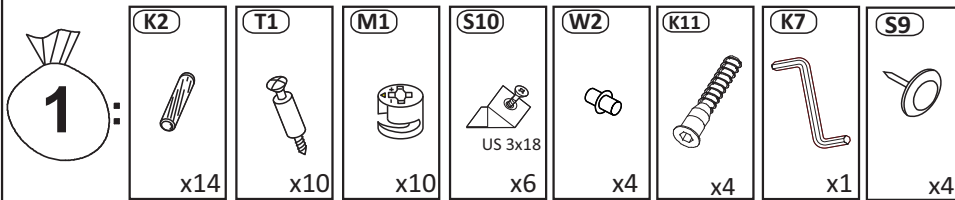

- **PL** Instrukcja montażowa
- **D** Montageanleitung
- **GB** Assembly instructions
- **SK** Návod na montáž
- **CZ** Návod k montáži

D Sehr geehrter Kunde, sollte ein Teil fehlen oder beschädigt sein, kreuzen Sie bitte dieses deutlich auf der Montageanleitung an und schicken Sie zu uns ab.

GB Dear customer, Should there be any place missing or damaged, kindly mark this place clearly on the attached assembly instructions and return it to us.

PL Szanowny Kliencie, gdyby brakowało jakiejś części lub byłaby uszkodzona proszę to oznaczyć krzyżykiem na instrukcji montażowej przelać instrukcję razem z reklamacją.

SK Vážený zákazník, keby chýbala nejaká časť, alebo by bola poškodená, označte ju prosím krížikom na montážnom návode a zašlite návod spolu s reklamáciou

CZ Vážený zákazník, kdyby chyběla nějaká část nebo byla poškozená, označte ji prosím křížkem na montážním návodu a zašlete návod spolu s reklamací.