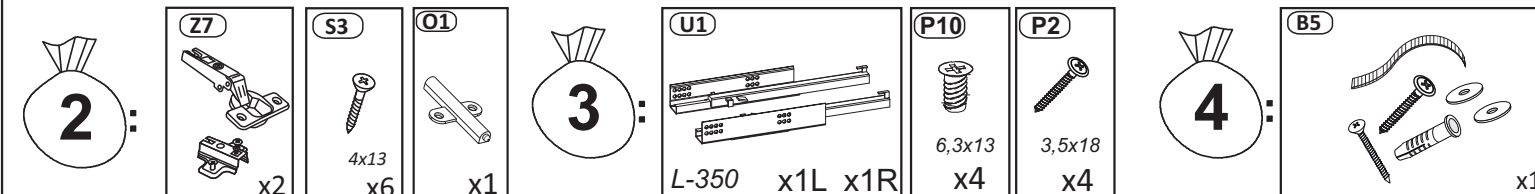

- **PL** Instrukcja montażowa
- **D** Montageanleitung
- **GB** Assembly instructions
- **SK** Návod na montáž
- **CZ** Návod k montáži

D Sehr geehrter Kunde, sollte ein Teil fehlen oder beschädigt sein, kreuzen Sie bitte dieses deutlich auf der Montageanleitung an und schicken Sie zu uns ab.

GB Dear customer, Should there be any place missing or damaged, kindly mark this place clearly on the attached assembly instructions and return it to us.

PL Szanowny Kliencie, gdyby brakowało jakiejś części lub byłaby uszkodzona proszę to oznaczyć krzyżykiem na instrukcji montażowej przelać instrukcję razem z reklamacją.

SK Vážený zákazník, keby chýbala nejaká časť, alebo by bola poškodená, označte ju prosím krížikom na montážnom návode a zašlite návod spolu s reklamáciou

CZ Vážený zákazník, kdyby chyběla nějaká část nebo byla poškozená, označte ji prosím křížkem na montážním návodu a zašlete návod spolu s reklamací.