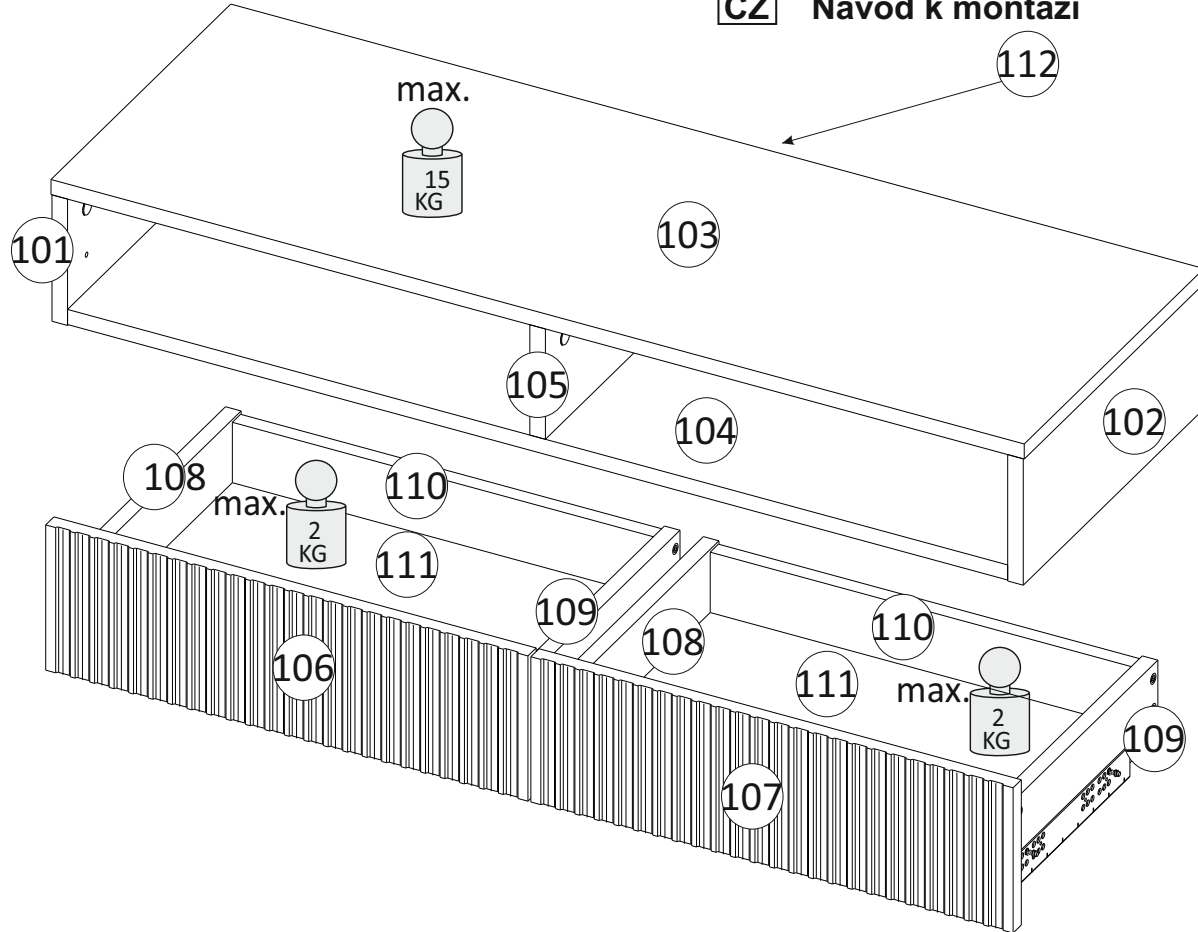

Model: **NICOLE KONSOLA 100 2SZ** 1/8

PL Instrukcja montażowa
D Montageanleitung
GB Assembly instructions
SK Návod na montáž
CZ Návod k montáži

Do montázu potrebne są:
Für die Montage dieser Type benötigen Sie:

Na montáž budete potrebovať
Potřebné k montáži

BOGART.