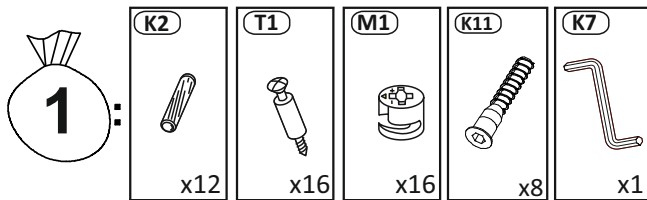

BOGART.

- **PL** Instrukcja montażowa
- **D** Montageanleitung
- **GB** Assembly instructions
- **SK** Návod na montáž
- **CZ** Návod k montáži