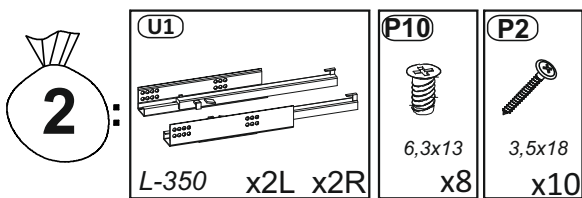

BOGART.

- **PL** Instrukcja montażowa
- **D** Montageanleitung
- **GB** Assembly instructions
- **SK** Návod na montáž
- **CZ** Návod k montáži