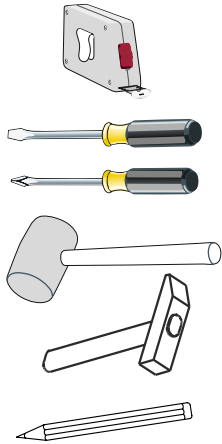

Model: **NICOLE ŁAWA 120 2SZ** 1/6  
 Modell: **NICOLE ŁAWA 120 2SZ** 1/6

Do montażu potrzebne są:  
 Für die Montage dieser Type  
 benötigen Sie:  
 Na montáž budete potrebovať  
 Potřebné k montáži

# BOGART.

- PL** Instrukcja montażowa
- D** Montageanleitung
- GB** Assembly instructions
- SK** Návod na montáž
- CZ** Návod k montáži

**D** Sehr geehrter Kunde, sollte ein Teil fehlen oder beschädigt sein, kreuzen Sie bitte dieses deutlich auf der Montageanleitung an und schicken Sie zu uns ab.