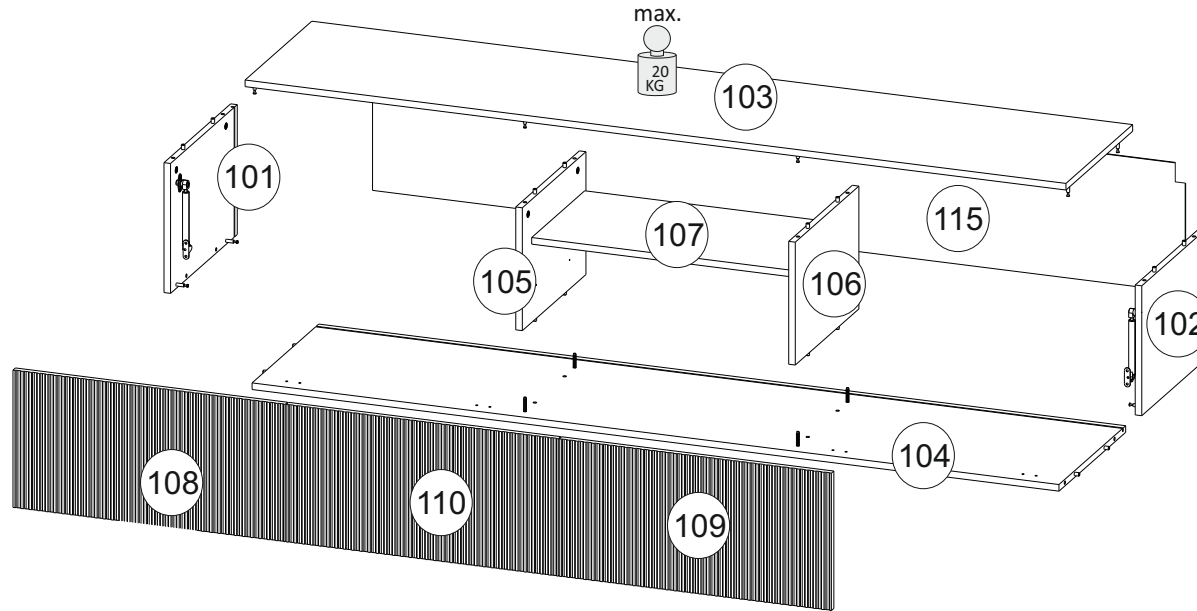

BOGART.

PL Instrukcja montażowa
D Montageanleitung
GB Assembly instructions
SK Návod na montáž
CZ Návod k montáži