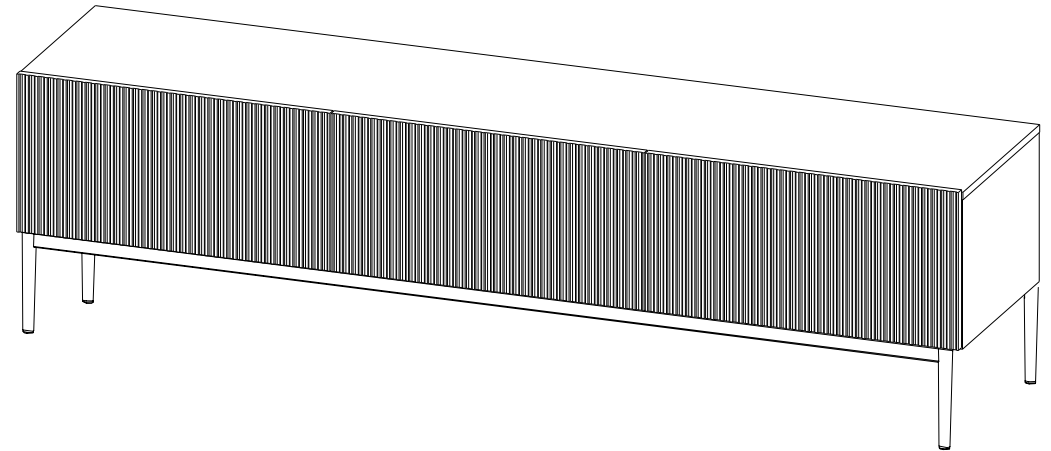

Model: NICOLE RTV 200 2K1SZ
Modell: NICOLE RTV 200 2K1SZ

BOGART

HANGING OPTION (A)

STEP 2,3,16

STANDING OPTION (B)

STEP 13,17,18

Model: **NICOLE RTV 200 2K1SZ** 1/12
 Modell: **NICOLE RTV 200 2K1SZ** 1/12

Do montázu potrzebne są:
 Für die Montage dieser Type
 benötigen Sie:
 Na montáž budete potrebovať
 Potřebné k montáži