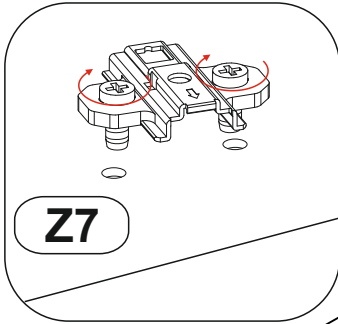

1

Z7

K2

M1

Z7

104

Z7

104

M1

K2

K2

M1

K2

M1