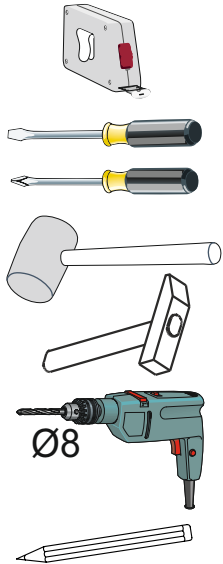

Model: NICOLE RTV 200 2K1SZ
Modell: NICOLE RTV 200 2K1SZ

BOGART

HANGING OPTION (A)

STEP 2,3,16

STANDING OPTION (B)

STEP 13,17,18

Model: **NICOLE RTV 200 2K1SZ** 1/12
 Modell: **NICOLE RTV 200 2K1SZ** 1/12

Do montázu potrzebne są:
 Für die Montage dieser Type
 benötigen Sie:
 Na montáž budete potrebovať
 Potřebné k montáži

BOGART.

PL Instrukcja montażowa
D Montageanleitung
GB Assembly instructions
SK Návod na montáž
CZ Návod k montáži

D Sehr geehrter Kunde, sollte ein Teil fehlen oder beschädigt sein, kreuzen Sie bitte dieses deutlich auf der Montageanleitung an und schicken Sie zu uns ab.