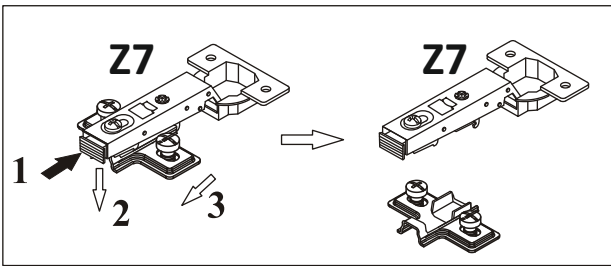

1

Z7

K2

M1

Z7

104

Z7

104

M1

K2

K2

M1