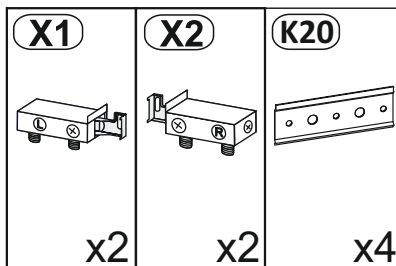

Model: NICOLE RTV 200 2K1SZ
Modell: NICOLE RTV 200 2K1SZ

BOGART

HANGING OPTION (A)

STEP 2,3,16

STANDING OPTION (B)

STEP 13,17,18

Model: **NICOLE RTV 200 2K1SZ** 1/12
 Modell: **NICOLE RTV 200 2K1SZ** 1/12

Do montázu potrzebne są:
 Für die Montage dieser Type
 benötigen Sie:
 Na montáž budete potrebovať
 Potřebné k montáži