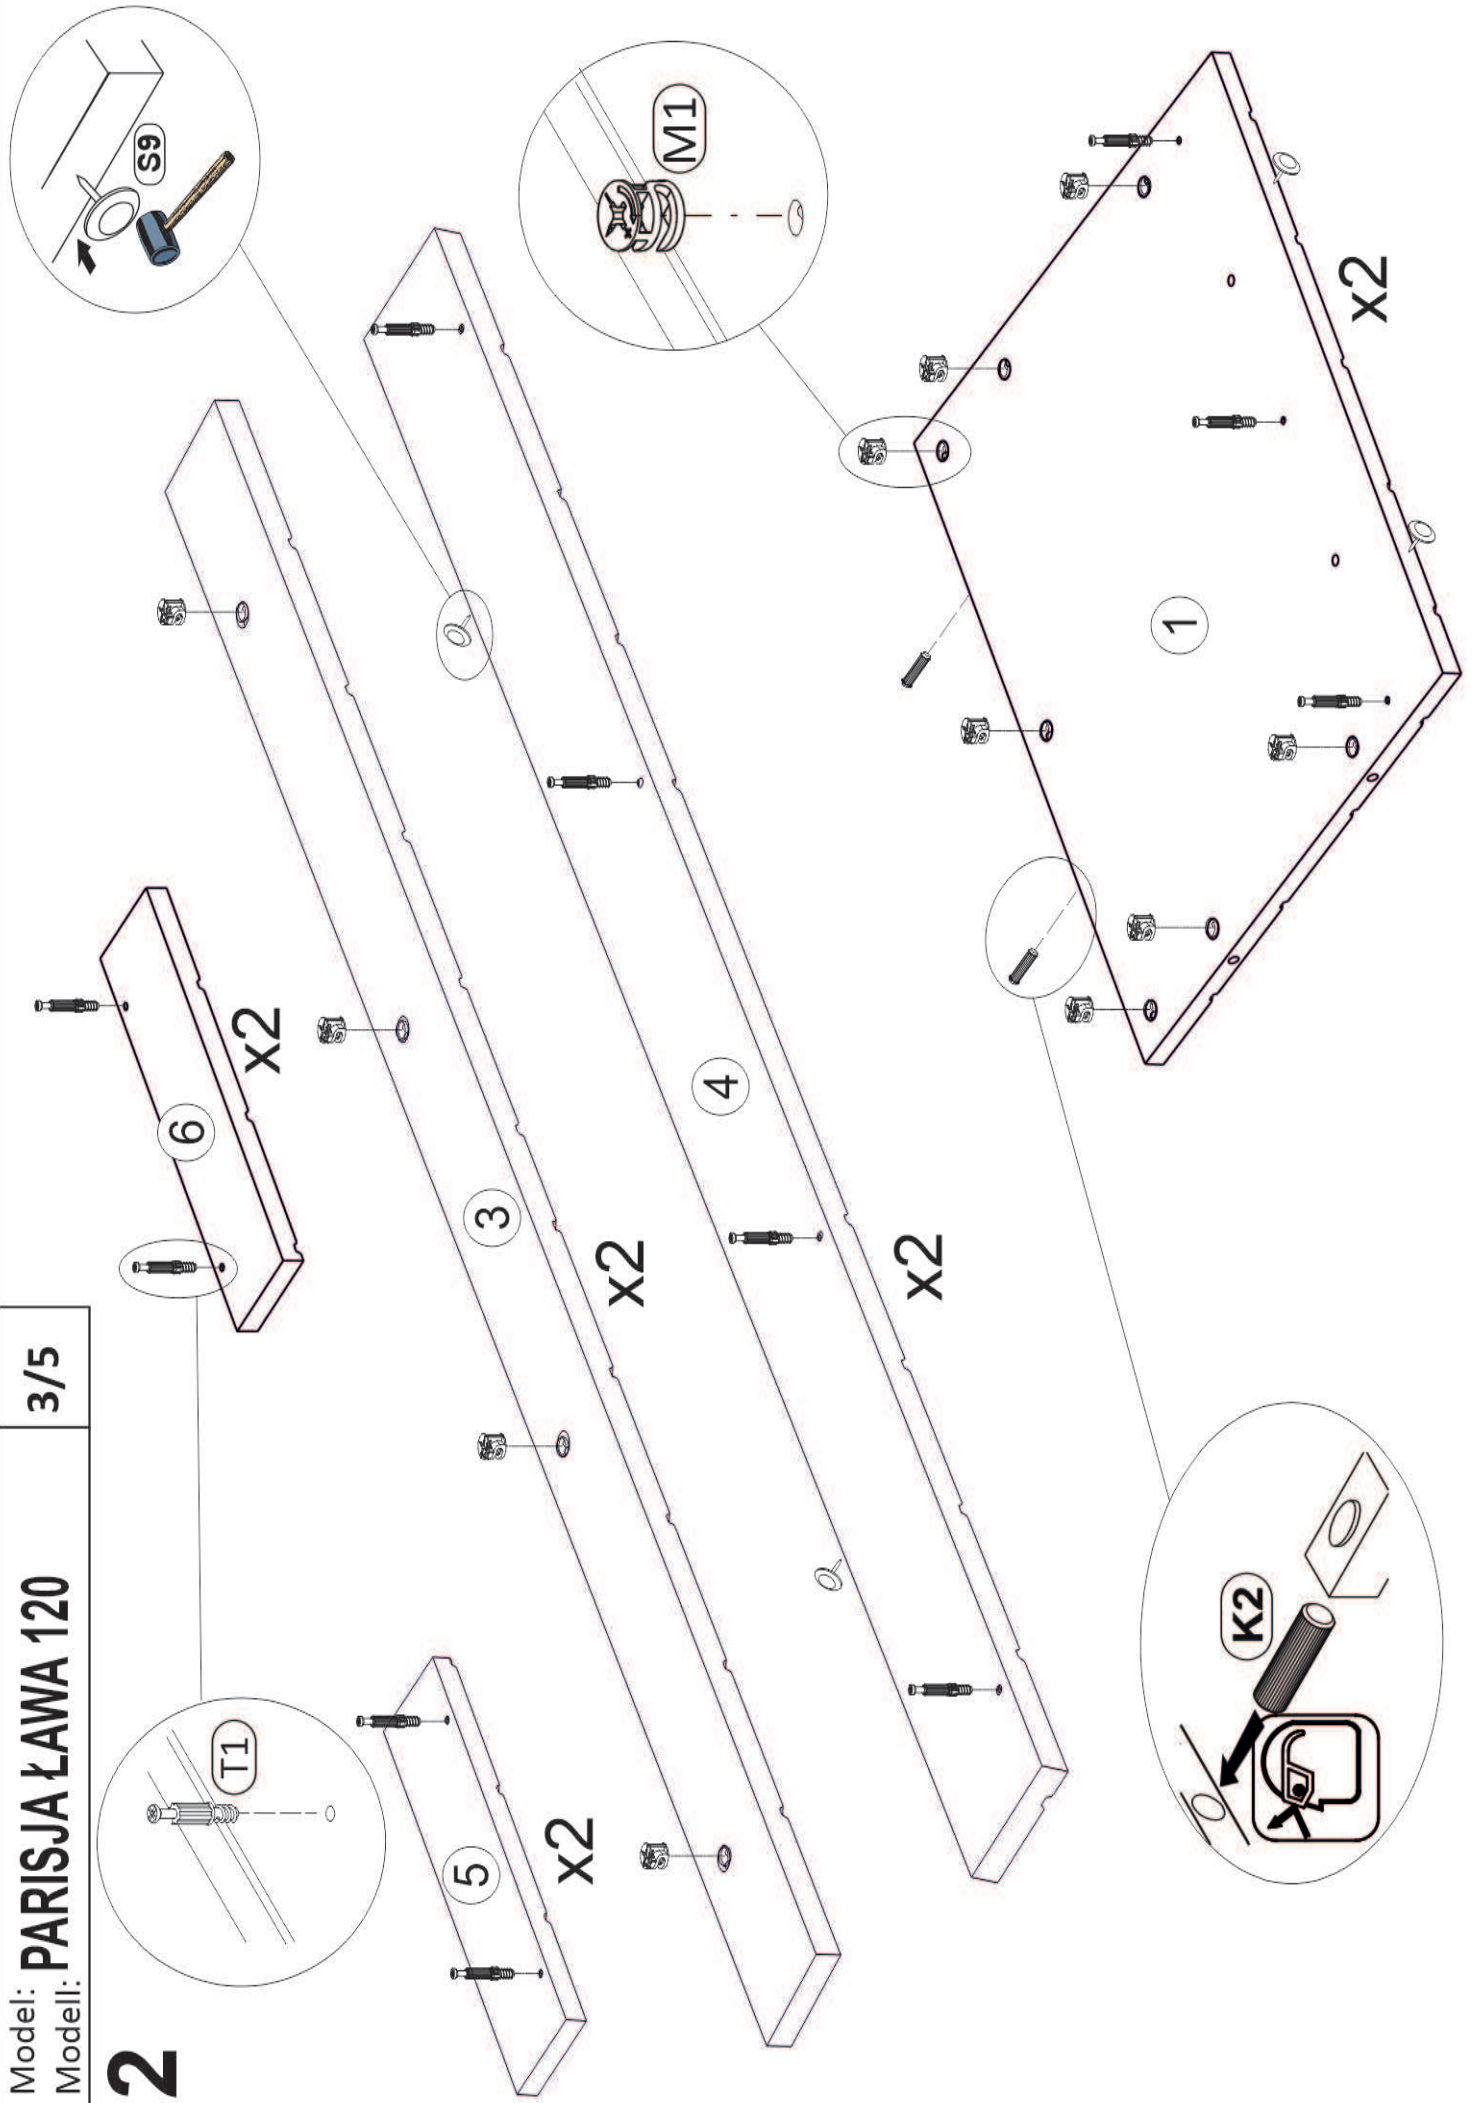

CZ Vážený zákazníku, kdyby chyběla nějaká část nebo byla poškozená, označte ji prosím křížkem na montážním návodu a zašlete návod spolu s reklamací.

BAG 1

K2  x8	T1  x36	M1  x36	Z1  x22	K7  x1	S9  x8
--	---	---	---	---	--

1

Model: **PARISJA ŁAWA 120**
Modell:

3/5

2

3

4

5

6