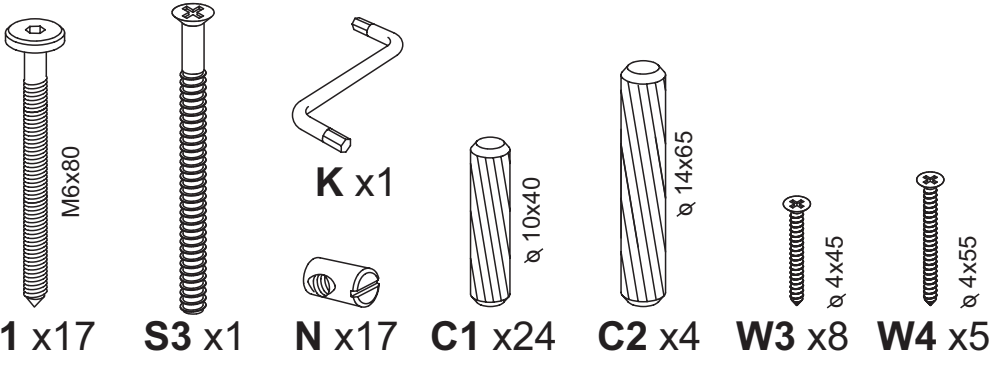

Łóżko dziecięce drewniane z szufladami Amely - piętrowe

**BOGART.**

**4****5L****5P****6P**

**6L**

**7L**

**7P**

**8P**

**8L**

G1 x8

K x1

G ~60

KS x8

W1 x16

**1**

**2**

**3**

4

5

6

7

Stelaż do łóżka

**BOGART.**

max. 120

R3 x24  
Ø 3,4x35