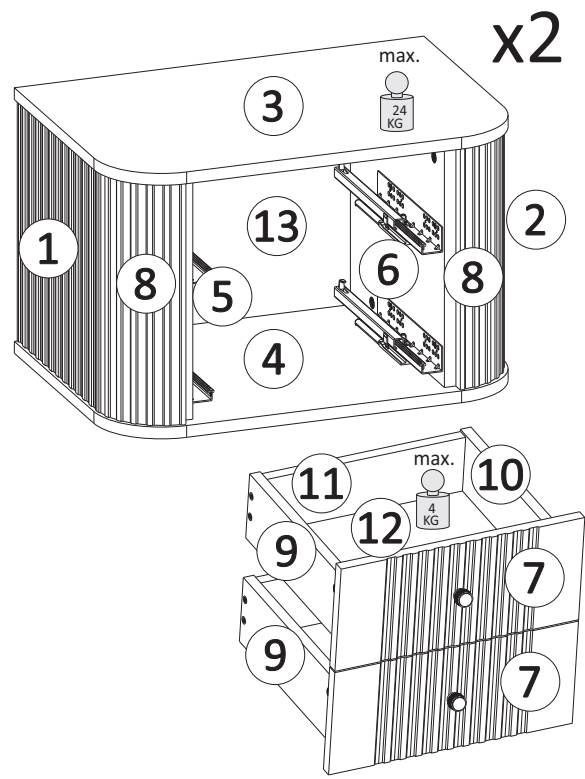

Model: **VESPER SZAFKA NOCNA 2SZ 1/13**
Modell: **VESPER SZAFKA NOCNA 2SZ 1/13**

Do montázu potrzebne są:
Für die Montage dieser Type benötigen Sie:
Na montáž budete potrebovať:
Potřebné k montáži

BOGART.

PL Instrukcja montażowa
D Montageanleitung
GB Assembly instructions
SK Návod na montáž
CZ Návod k montáži

D Sehr geehrter Kunde, sollte ein Teil fehlen oder beschädigt sein, kreuzen Sie bitte dieses deutlich auf der Montageanleitung an und schicken Sie zu uns ab.

GB Dear customer, Should there be any place missing or damaged, kindly mark this place clearly on the attached assembly instructions and return it to us.

PL Szanowny Kliencie, gdyby brakowało jakiejś części lub byłaby uszkodzona proszę to oznaczyć krzyżykiem na instrukcji montażowej i przelać instrukcję razem z reklamacją.

SK Vážení zákazník, keby chýbala nejaká časť, alebo by bola poškodená, označte ju prosím krížikom na montážnom návode a zašlite návod spolu s reklamáciou.

CZ Vážení zákazníku, kdyby chyběla nějaká část nebo byla poškozená, označte ji prosím křížkem na montážním návodu a zašlete návod spolu s reklamací.

Opcja A, Option A, Možnosť A,

Opcja B, Option B, Možnosť B,

Opcja C, Option C, Možnosť C,