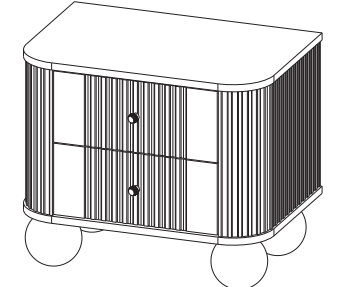

Opcja B, Option B, Možnosť B,