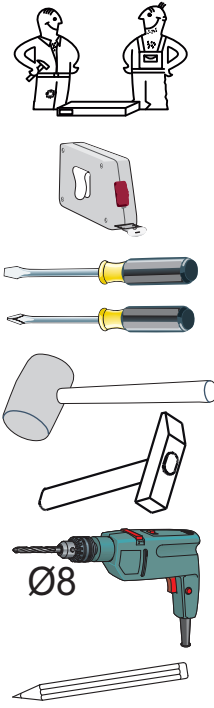

Model: **VESPER SZAFKA NOCNA 2SZ 1/13**  
 Modell: **VESPER SZAFKA NOCNA 2SZ 1/13**

Do montázu potrzebne są:  
 Für die Montage dieser Type benötigen Sie:  
 Na montáž budete potrebovať:  
 Potřebné k montáži

# BOGART.

**PL** Instrukcja montażowa  
**D** Montageanleitung  
**GB** Assembly instructions  
**SK** Návod na montáž  
**CZ** Návod k montáži

**D** Sehr geehrter Kunde, sollte ein Teil fehlen oder beschädigt sein, kreuzen Sie bitte dieses deutlich auf der Montageanleitung an und schicken Sie zu uns ab.

**GB** Dear customer, Should there be any place missing or damaged, kindly mark this place clearly on the attached assembly instructions and return it to us.

**PL** Szanowny Kliencie, gdyby brakowało jakiejś części lub byłaby uszkodzona proszę to oznaczyć krzyżykiem na instrukcji montażowej i przelać instrukcję razem z reklamacją.