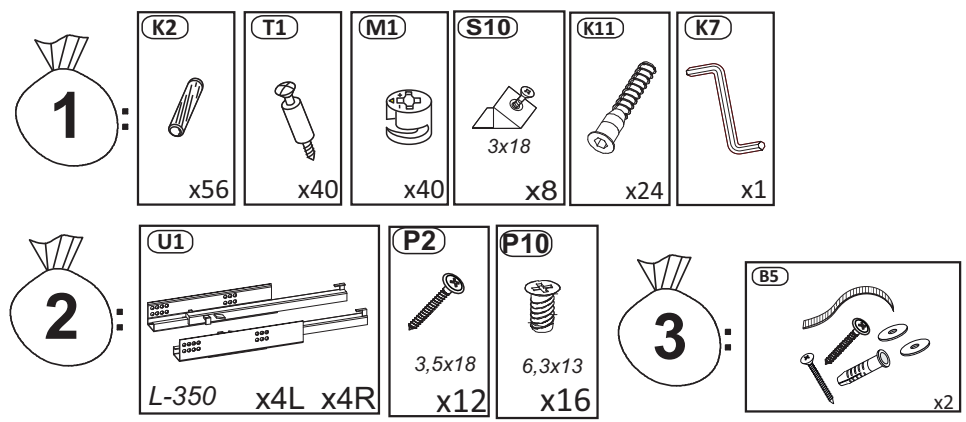

Model: **VESPER SZAFKA NOCNA 2SZ 1/13**
Modell: **VESPER SZAFKA NOCNA 2SZ 1/13**

Do montázu potrzebne są:
Für die Montage dieser Type benötigen Sie:
Na montáž budete potrebovať:
Potřebné k montáži

BOGART.

PL Instrukcja montażowa
D Montageanleitung
GB Assembly instructions
SK Návod na montáž
CZ Návod k montáži

D Sehr geehrter Kunde, sollte ein Teil fehlen oder beschädigt sein, kreuzen Sie bitte dieses deutlich auf der Montageanleitung an und schicken Sie zu uns ab.

GB Dear customer, Should there be any place missing or damaged, kindly mark this place clearly on the attached assembly instructions and return it to us.

PL Szanowny Kliencie, gdyby brakowało jakiejś części lub byłaby uszkodzona proszę to oznaczyć krzyżykiem na instrukcji montażowej i przelać instrukcję razem z reklamacją.

SK Vážení zákazník, keby chýbala nejaká časť, alebo by bola poškodená, označte ju prosím krížikom na montážnom návode a zašlite návod spolu s reklamáciou.

CZ Vážení zákazníku, kdyby chyběla nějaká část nebo byla poškozená, označte ji prosím křížkem na montážním návodu a zašlete návod spolu s reklamací.

Opcja A, Option A, Možnosť A,

Opcja B, Option B, Možnosť B,

Opcja C, Option C, Možnosť C,