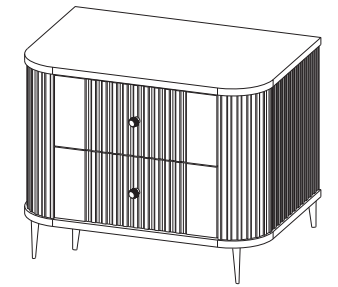

PL Instrukcja montażowa
D Montageanleitung
GB Assembly instructions
SK Návod na montáž
CZ Návod k montáži

D Sehr geehrter Kunde, sollte ein Teil fehlen oder beschädigt sein, kreuzen Sie bitte dieses deutlich auf der Montageanleitung an und schicken Sie zu uns ab.

GB Dear customer, Should there be any place missing or damaged, kindly mark this place clearly on the attached assembly instructions and return it to us.

PL Szanowny Kliencie, gdyby brakowało jakiejś części lub byłaby uszkodzona proszę to oznaczyć krzyżykiem na instrukcji montażowej i przelać instrukcję razem z reklamacją.

SK Vážení zákazník, keby chýbala nejaká časť, alebo by bola poškodená, označte ju prosím krížikom na montážnom návode a zašlite návod spolu s reklamáciou.

CZ Vážení zákazníku, kdyby chyběla nějaká část nebo byla poškozená, označte ji prosím křížkem na montážním návodu a zašlete návod spolu s reklamací.

Opcja A, Option A, Možnosť A,